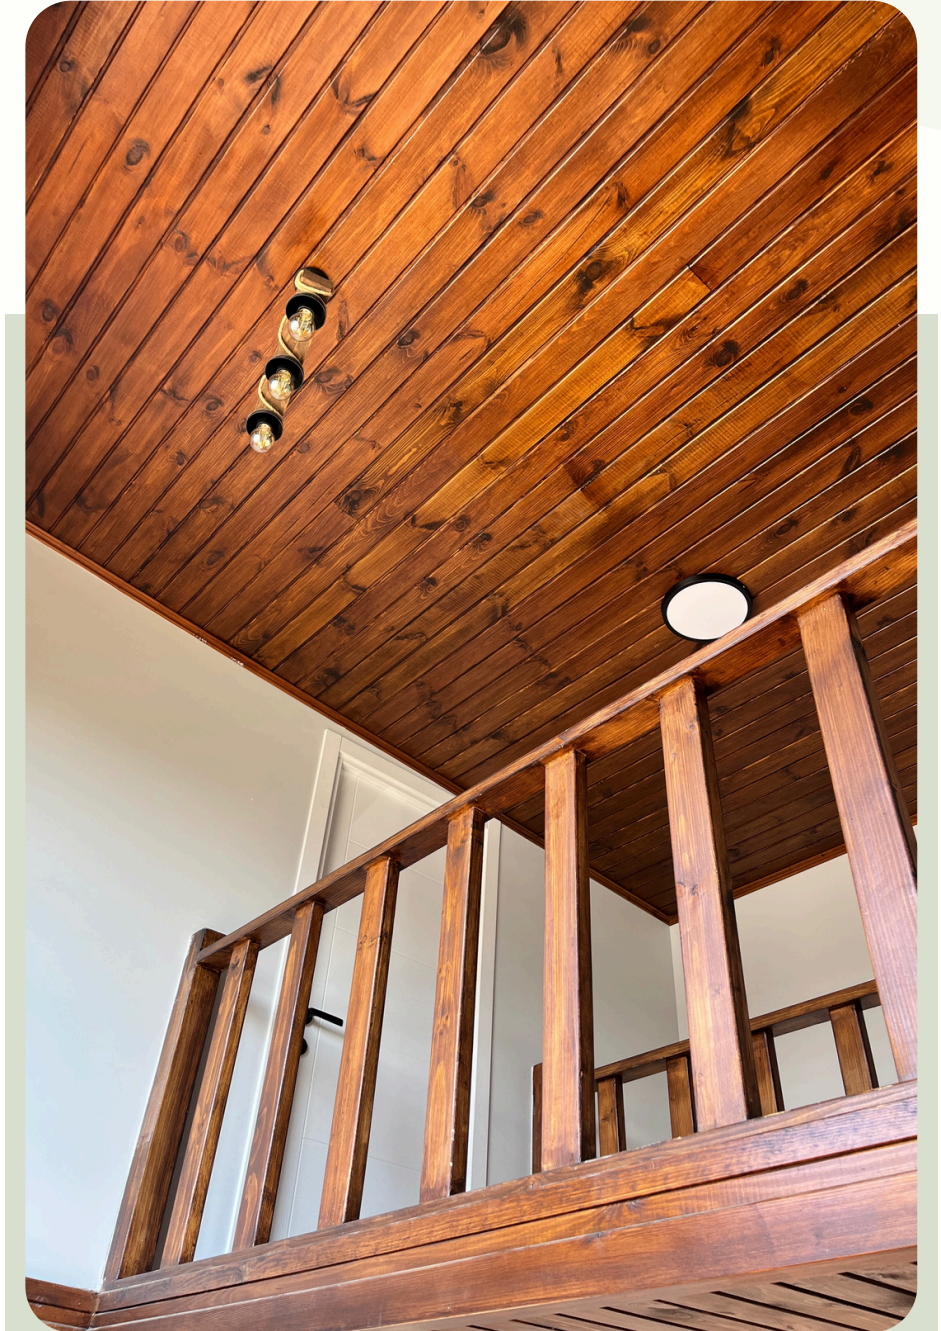

İKİZ BALKONLU MODEL

İç Görşeller